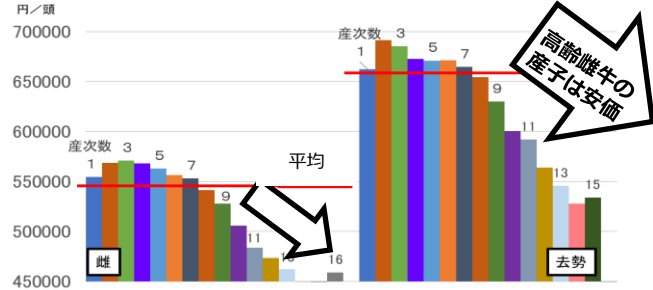

更新奨励金の支援を活用し、若い優良な和牛の導入に取り組みましょう。

NEW!

なぜ更新が必要？

- ✓ 最近、特に高齡の繁殖雌牛から生産された子牛について、**低価格で取引される**傾向があります。

母牛産次別の子牛販売価格（最近の事例）

支援内容は？

- ✓ 畜産クラスター計画に基づき、高齡（10歳以上）の繁殖雌牛から、優良な繁殖雌牛に更新する場合に、実績に応じて**奨励金を交付**します。

	優良な繁殖雌牛	希少な父牛に由来する繁殖雌牛※
奨励金の単価	10万円/頭	15万円/頭

※裏面を参照

支援を受けるには？（主な条件や留意点）

- ★ 期間内（令和6年1月1日～12月31日）に導入・保留した、優良な繁殖雌牛が対象です。（育種価で確認します。）
- ★ 9ヶ月齢以上（期末）、14か月齢未満（導入時）の月齢要件があります。
- ★ 同じ期間内に、10歳以上の繁殖雌牛を出荷する必要があります。
- ★ 1生産者あたり25頭までが奨励金の上限です。
- ★ 繁殖雌牛の平均月齢の5%以上の減少など、3年後に目指す成果目標を設定していただきます。