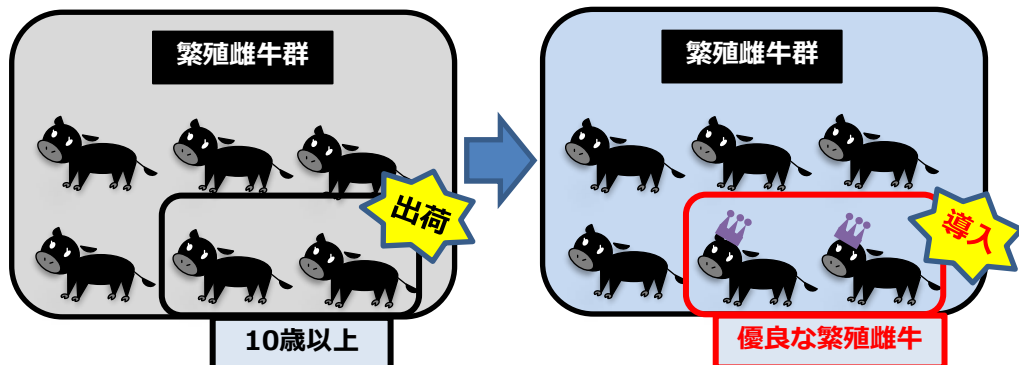

更新奨励金の支援を活用し、若い優良な和牛の導入に取り組みましょう。

NEW!

なぜ更新が必要？

- ✓ 最近、特に高齡の繁殖雌牛から生産された子牛について、**低価格で取引される**傾向があります。

母牛産次別の子牛販売価格（最近の事例）

支援内容は？

- ✓ 畜産クラスター計画に基づき、高齡（10歳以上）の繁殖雌牛から、優良な繁殖雌牛に更新する場合に、実績に応じて**奨励金を交付**します。

	優良な繁殖雌牛	希少な父牛に由来する繁殖雌牛※
奨励金の単価	10万円/頭	15万円/頭

※裏面を参照

支援を受けるには？（主な条件や留意点）

- ★ 期間内（令和6年1月1日～12月31日）に導入・保留した、優良な繁殖雌牛が対象です。（育種価で確認します。）
- ★ 9ヶ月齢以上（期末）、14か月齢未満（導入時）の月齢要件があります。
- ★ 同じ期間内に、10歳以上の繁殖雌牛を出荷する必要があります。
- ★ 1生産者あたり25頭までが奨励金の上限です。
- ★ 繁殖雌牛の平均月齢の5%以上の減少など、3年後に目指す成果目標を設定していただきます。